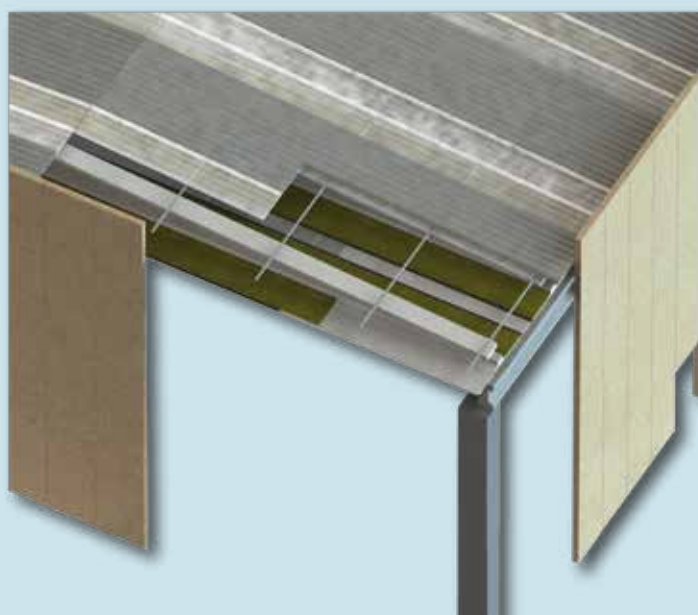

garantire un'ottimale illuminazione naturale, piuttosto che totalmente accostato a precludere la luce zenitale, come necessario in molti processi intensivi. Non ultima la libertà esecutiva che permetta alla MG SRL svariate sagomature del tegolo FLAT; ovvero grazie alla maglia svincolata permette al cliente di costruire a ridosso di edifici esistenti, oppure consente di appendere impianti tecnologici alla controsoffittatura del tegolo stesso. L'estradosso a doppia pendenza è impermeabilizzato con materiali e metodi da lungo tempo affidabili. Il risultato è una proposta leggera, fidata ed esteticamente pregevole.

FLAT

La soluzione FLAT realizza elevati standard costruttivi grazie all'ampia libertà progettuale, funzionale ed esecutiva.

Manto di copertura in fibrocemento o lamiera grecate

Lucernario

Profili ad omega

Isolante

Tegolo Flat